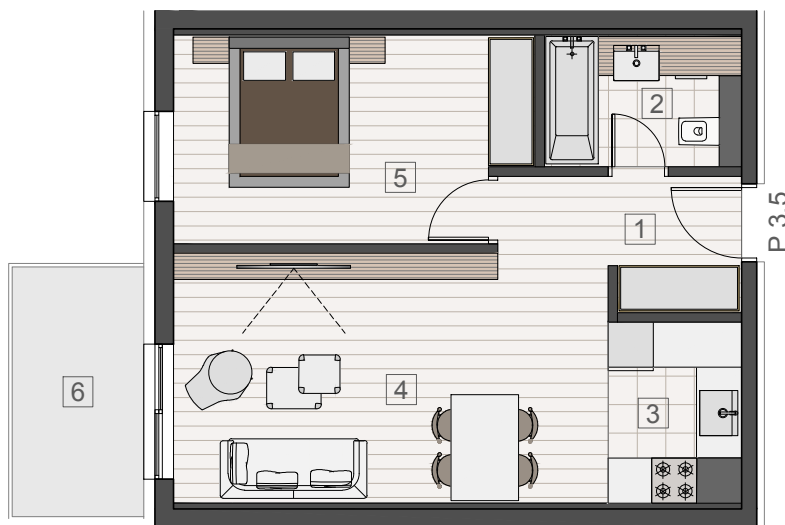

STAMBENA ZGRADA

Zagrebačka cesta, Zagreb

katalog stanova

SIGMA STAN NEKRETNINE d.o.o.
Selska cesta br. 90/A
10000 Zagreb

informacije i prodaja:
tel. +385 1 6386 428
tel. +385 1 6386 431
tel. +385 1 5390 370
tel. +385 1 6386 432
fax. +385 1 6386 432
e-mail: info@sigmadomus.hr
web: www.sigmadomus.hr

neto površine 2-sobni stan

1	ulazni prostor	5,29 m²
2	kupaonica	4,26 m²
3	kuhinja	3,93 m²
4	DB + blag.	19,66 m²
5	soba	12,78 m²
ukupno:		45,92 m²
6	lođa (x0,75)	5,82 m² 4,37 m²

ukupno NP stana: 51,74 m²

sveukupno NKP stana: 50,29 m²

Oznaka stana:

P 3.5