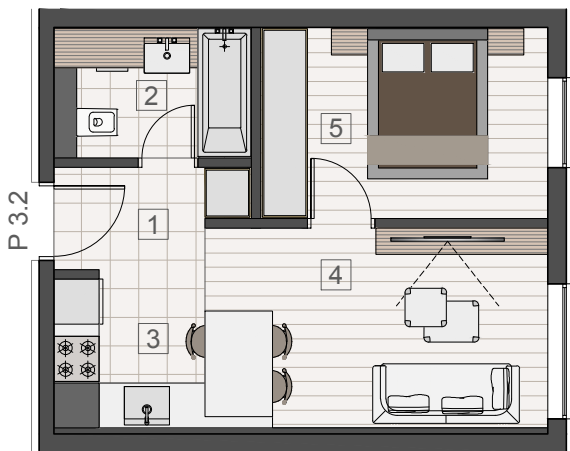

neto površine 2-sobni stan

1	ulazni prostor	3,17 m ²
2	kupaonica	4,22 m ²
3	kuhinja	3,81 m ²
4	DB + blag.	13,17 m ²
5	soba	9,75 m ²
ukupno:		34,12 m ²

ukupno NP stana: 34,12 m²

sveukupno NKP stana: 34,12 m²