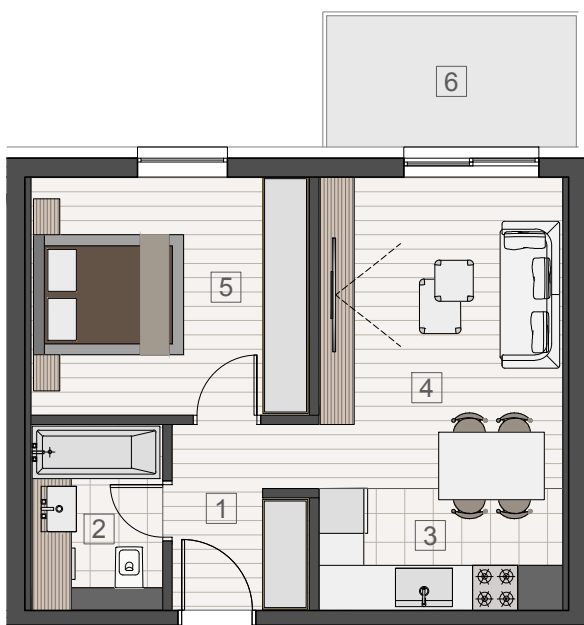

tel. +385 1 5390 370

tel. +385 1 6386 432

fax. +385 1 6386 432

e-mail: info@sigmadomus.hr

web: www.sigmadomus.hr

neto površine 2-sobni stan

1	ulazni prostor	4,56 m ²
2	kupaonica	3,99 m ²
3	kuhinja	4,92 m ²
4	DB + blag.	14,49 m ²
5	soba	11,79 m ²
ukupno:		39,75 m ²
6	lođa (x0,75)	5,82 m ² 4,37 m ²

ukupno NP stana: 45,57 m²

sveukupno NKP stana: 44,12 m²

P 3.17

Oznaka stana:

P 3.17

3. kat

SB-PROJEKTIRANJE d.o.o.
Horvatovac 84a, Zagreb
sbprojektiranje@sbprojektiranje.com