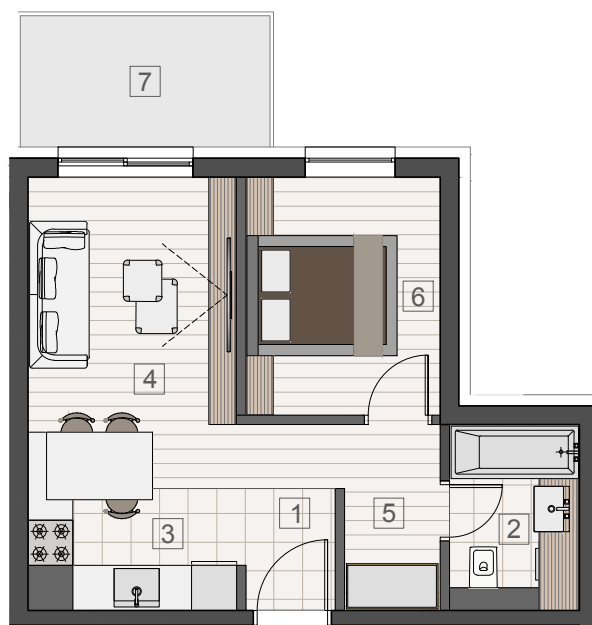

tel. +385 1 5390 370

tel. +385 1 6386 432

fax. +385 1 6386 432

e-mail: info@sigmadomus.hr

web: www.sigmadomus.hr

neto površine 2-sobni stan

1	ulazni prostor	3,28 m ²
2	kupaonica	3,92 m ²
3	kuhinja	4,16 m ²
4	DB + blag.	12,54 m ²
5	predsoblje	3,16 m ²
6	soba	8,22 m ²
ukupno:		35,28 m ²
7	lođa	5,82 m ²
	(x0,75)	4,37 m ²

ukupno NP stana: 41,10 m²

sveukupno NKP stana: 39,65 m²

P 3.16

Oznaka stana:

P 3.16

3. kat

SB-PROJEKTIRANJE d.o.o.
Horvátovac 84a, Zagreb
sbprojektiranje@sbprojektiranje.com