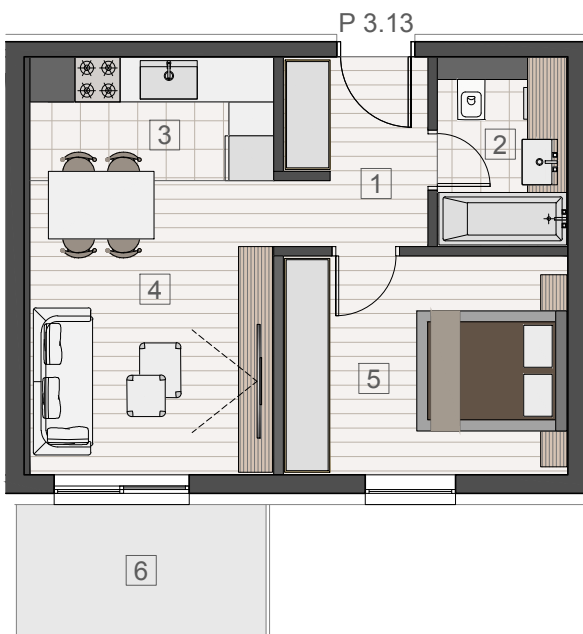

tel. +385 1 5390 370

tel. +385 1 6386 432

fax. +385 1 6386 432

e-mail: info@sigmadomus.hr

web: www.sigmadomus.hr

neto površine 2-sobni stan

1	ulazni prostor	4,91 m ²
2	kupaonica	4,04 m ²
3	kuhinja	5,00 m ²
4	DB + blag.	13,73 m ²
5	soba	11,07 m ²
ukupno:		38,75 m ²
6	lođa (x0,75)	5,82 m ² 4,37 m ²

ukupno NP stana: 44,57 m²

sveukupno NKP stana: 43,12 m²

Oznaka stana:

P 3.13

3. kat

SB-PROJEKTIRANJE d.o.o.
Horvatovac 84a, Zagreb
sbprojektiranje@sbprojektiranje.com