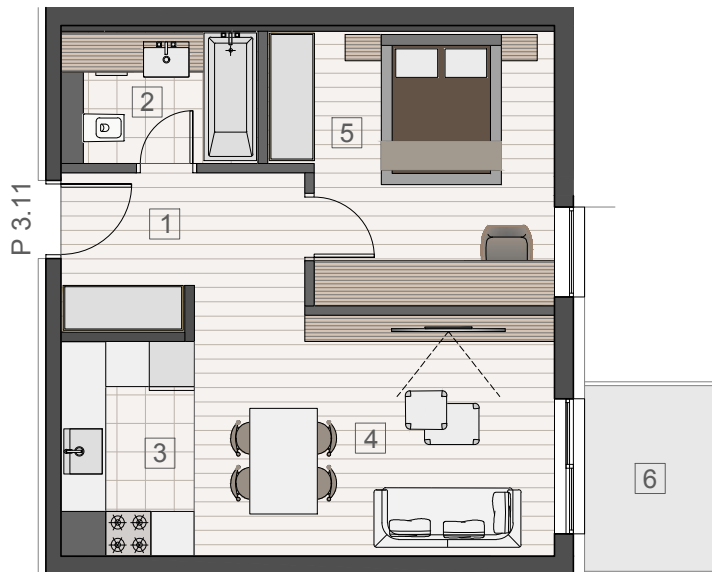

neto površine 2-sobni stan

1	ulazni prostor	5,91 m ²
2	kupaonica	4,26 m ²
3	kuhinja	4,73 m ²
4	DB + blag.	17,01 m ²
5	soba	12,82 m ²
ukupno:		44,73 m ²
6	lođa (x0,75)	4,33 m ² 3,25 m ²
ukupno NP stana:		49,06 m ²
sveukupno NKP stana:		47,98 m ²