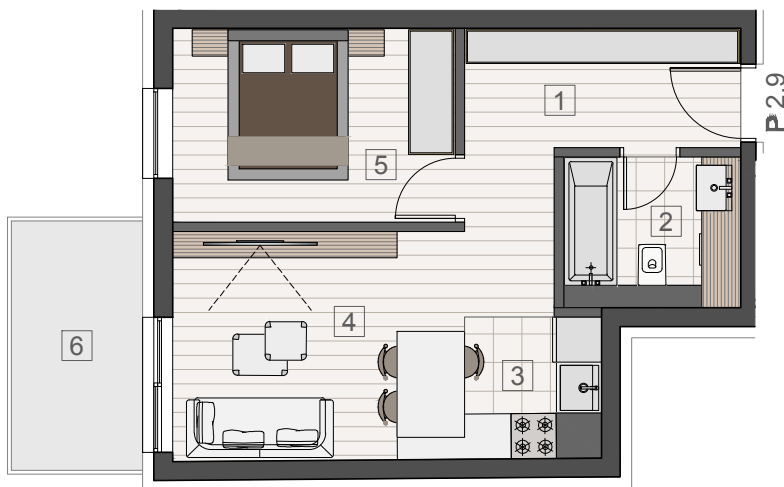

STAMBENA ZGRADA

Zagrebačka cesta, Zagreb

katalog stanova

SIGMA STAN NEKRETNINE d.o.o.
Selska cesta br. 90/A
10000 Zagreb

informacije i prodaja:
tel. +385 1 6386 428
tel. +385 1 6386 431
tel. +385 1 5390 370
tel. +385 1 6386 432
fax. +385 1 6386 432
e-mail: info@sigmadomus.hr
web: www.sigmadomus.hr

neto površine 2-sobni stan

1	ulazni prostor	7,19 m²
2	kupaonica	4,19 m²
3	kuhinja	3,07 m²
4	DB + blag.	14,24 m²
5	soba	9,73 m²
ukupno:		38,42 m²
6	lođa	5,82 m²
	(x0,75)	4,37 m²

ukupno NP stana: 44,24 m²

sveukupno NKP stana: 42,79 m²

Oznaka stana:

P 2.9