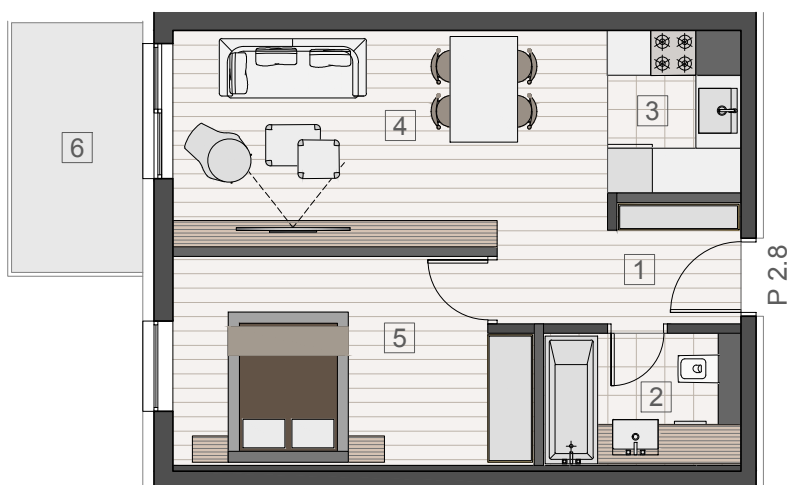

tel. +385 1 5390 370

tel. +385 1 6386 432

fax. +385 1 6386 432

e-mail: info@sigmadomus.hr

web: www.sigmadomus.hr

neto površine 2-sobni stan

1	ulazni prostor	4,34 m ²
2	kupaonica	4,26 m ²
3	kuhinja	3,50 m ²
4	DB + blag.	17,72 m ²
5	soba	12,78 m ²
ukupno:		42,60 m ²
6	lođa (x0,75)	5,82 m ² 4,37 m ²

ukupno NP stana: 48,42 m²

sveukupno NKP stana: 46,97 m²

Oznaka stana:

P 2.8

2. kat

SB-PROJEKTIRANJE d.o.o.
Horvatovac 84a, Zagreb
sbprojektiranje@sbprojektiranje.com