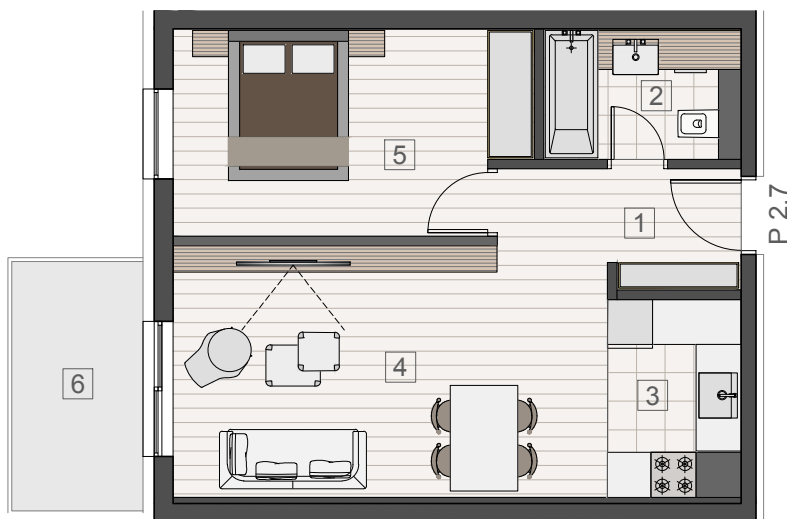

STAMBENA ZGRADA

Zagrebačka cesta, Zagreb

katalog stanova

SIGMA STAN NEKRETNINE d.o.o.
Selska cesta br. 90/A
10000 Zagreb

informacije i prodaja:
tel. +385 1 6386 428
tel. +385 1 6386 431
tel. +385 1 5390 370
tel. +385 1 6386 432
fax. +385 1 6386 432
e-mail: info@sigmadomus.hr
web: www.sigmadomus.hr

neto površine 2-sobni stan

1	ulazni prostor	4,34 m²
2	kupaonica	4,22 m²
3	kuhinja	4,33 m²
4	DB + blag.	20,43 m²
5	soba	12,68 m²
ukupno:		46,00 m²
6	lođa (x0,75)	5,82 m² 4,37 m²

ukupno NP stana: 51,82 m²

sveukupno NKP stana: 50,37 m²

Oznaka stana:

P 2.7