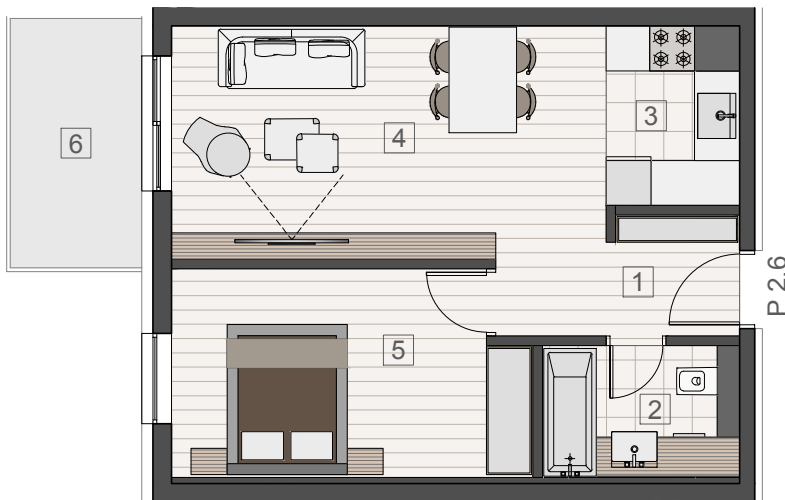

STAMBENA ZGRADA

Zagrebačka cesta, Zagreb

katalog stanova

SIGMA STAN NEKRETNINE d.o.o.
Selska cesta br. 90/A
10000 Zagreb

informacije i prodaja:
tel. +385 1 6386 428
tel. +385 1 6386 431
tel. +385 1 5390 370
tel. +385 1 6386 432
fax. +385 1 6386 432
e-mail: info@sigmadomus.hr
web: www.sigmadomus.hr

neto površine 2-sobni stan

1	ulazni prostor	4,34 m²
2	kupaonica	4,26 m²
3	kuhinja	3,90 m²
4	DB + blag.	19,02 m²
5	soba	12,76 m²
ukupno:		44,28 m²
6	lođa (x0,75)	5,82 m² 4,37 m²

ukupno NP stana: 50,10 m²

sveukupno NKP stana: 48,65 m²

Oznaka stana:

P 2.6