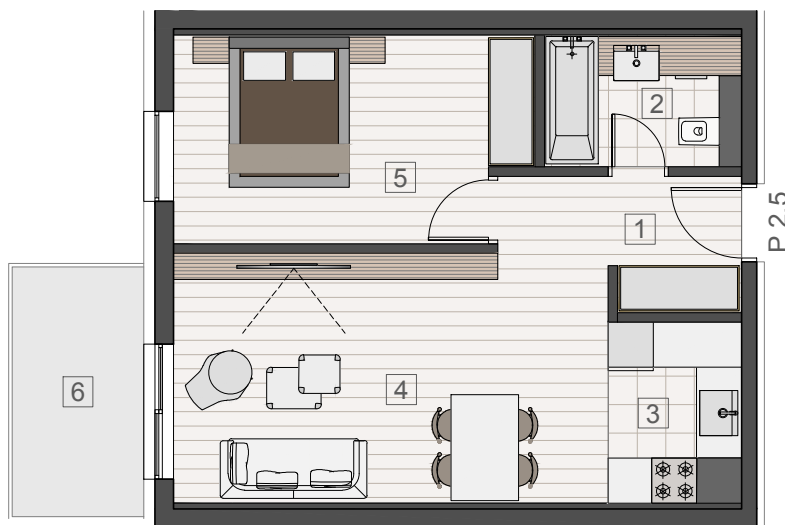

STAMBENA ZGRADA

Zagrebačka cesta, Zagreb

katalog stanova

SIGMA STAN NEKRETNINE d.o.o.
Selska cesta br. 90/A
10000 Zagreb

informacije i prodaja:
tel. +385 1 6386 428
tel. +385 1 6386 431
tel. +385 1 5390 370
tel. +385 1 6386 432
fax. +385 1 6386 432
e-mail: info@sigmadomus.hr
web: www.sigmadomus.hr

neto površine 2-sobni stan

1	ulazni prostor	5,29 m²
2	kupaonica	4,26 m²
3	kuhinja	3,93 m²
4	DB + blag.	19,66 m²
5	soba	12,78 m²
ukupno:		45,92 m²
6	lođa (x0,75)	5,82 m² 4,37 m²

ukupno NP stana: 51,74 m²

sveukupno NKP stana: 50,29 m²

Oznaka stana:

P 2.5