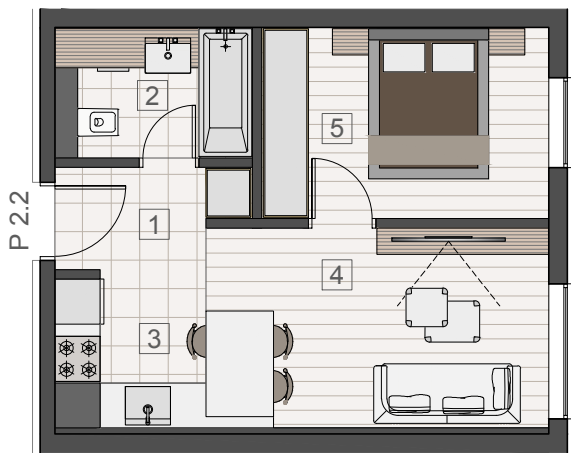

neto površine 2-sobni stan

1	ulazni prostor	3,17 m ²
2	kupaonica	4,22 m ²
3	kuhinja	3,81 m ²
4	DB + blag.	13,17 m ²
5	soba	9,75 m ²
ukupno:		34,12 m ²

ukupno NP stana: 34,12 m²

sveukupno NKP stana: 34,12 m²