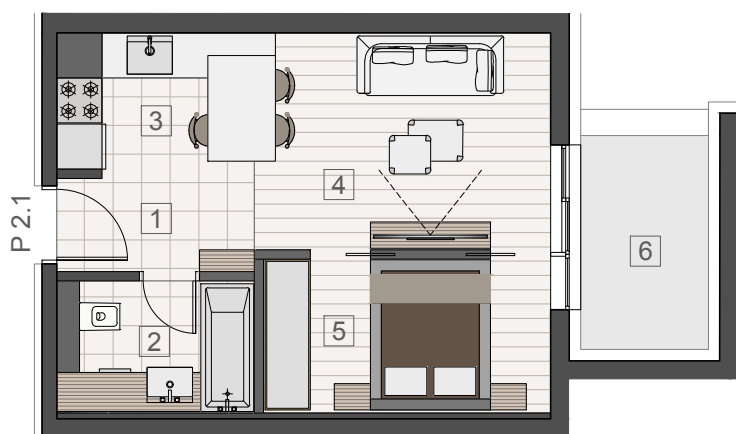

STAMBENA ZGRADA

Zagrebačka cesta, Zagreb

katalog stanova

SIGMA STAN NEKRETNINE d.o.o.

Selska cesta br. 90/A
10000 Zagreb

informacije i prodaja:

tel. +385 1 6386 428

tel. +385 1 6386 431

tel. +385 1 5390 370

tel. +385 1 6386 432

fax. +385 1 6386 432

e-mail: info@sigmadomus.hr

web: www.sigmadomus.hr

neto površine 2-sobni stan

1	ulazni prostor	3,26 m²
2	kupaonica	4,26 m²
3	kuhinja	3,47 m²
4	DB + blag.	13,61 m²
5	soba	7,84 m²
ukupno:		32,44 m²
6	lođa (x0,75)	4,86 m² 3,65 m²

ukupno NP stana: 37,30 m²

sveukupno NKP stana: 36,09 m²

Oznaka stana:

P 2.1