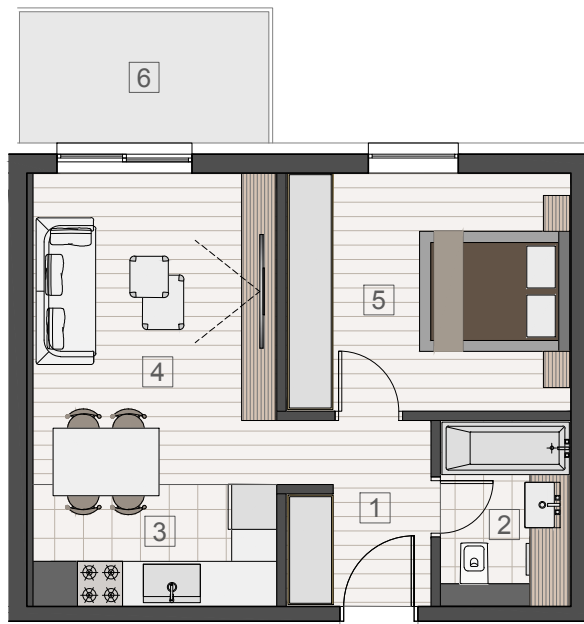

neto površine 2-sobni stan

1	ulazni prostor	4,81 m ²
2	kupaonica	3,95 m ²
3	kuhinja	4,93 m ²
4	DB + blag.	14,49 m ²
5	soba	12,05 m ²
ukupno:		40,23 m ²
6	lođa (x0,75)	5,82 m ² 4,37 m ²

ukupno NP stana: 46,05 m²

sveukupno NKP stana: 44,60 m²

P 2.18

Oznaka stana:

P 2.18

2. kat

SB-PROJEKTIRANJE d.o.o.
Horvatovac 84a, Zagreb
sbprojektiranje@sbprojektiranje.com