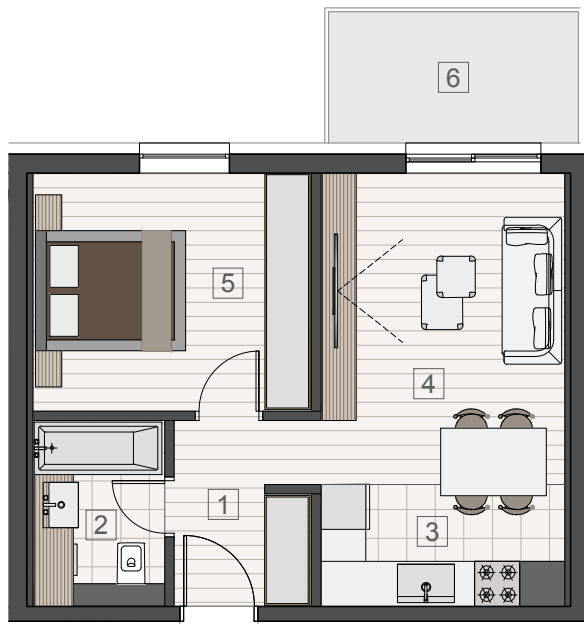

STAMBENA ZGRADA

Zagrebačka cesta, Zagreb

katalog stanova

SIGMA STAN NEKRETNINE d.o.o.
Selska cesta br. 90/A
10000 Zagreb

informacije i prodaja:
tel. +385 1 6386 428
tel. +385 1 6386 431
tel. +385 1 5390 370
tel. +385 1 6386 432
fax. +385 1 6386 432
e-mail: info@sigmadomus.hr
web: www.sigmadomus.hr

neto površine 2-sobni stan

1	ulazni prostor	4,56 m²
2	kupaonica	3,99 m²
3	kuhinja	4,92 m²
4	DB + blag.	14,49 m²
5	soba	11,79 m²
ukupno:		39,75 m²
6	lođa (x0,75)	5,82 m² 4,37 m²

ukupno NP stana: 45,57 m²

sveukupno NKP stana: 44,12 m²

P 2.17

Oznaka stana:

P 2.17