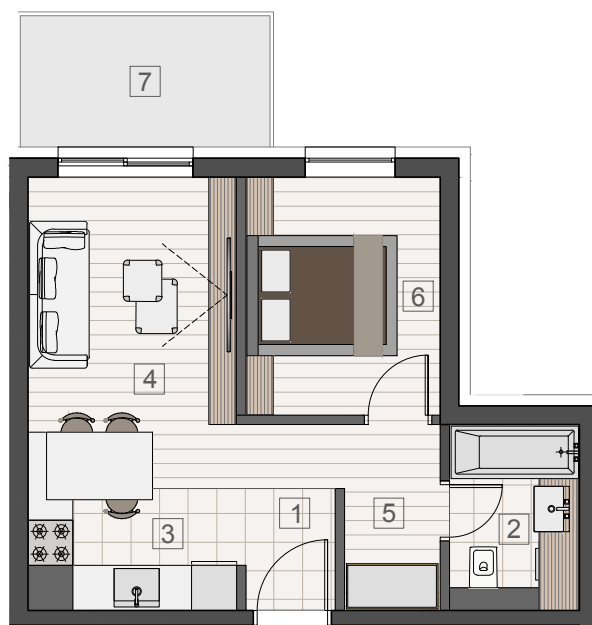

tel. +385 1 5390 370

tel. +385 1 6386 432

fax. +385 1 6386 432

e-mail: info@sigmadomus.hr

web: www.sigmadomus.hr

neto površine 2-sobni stan

1	ulazni prostor	3,28 m ²
2	kupaonica	3,92 m ²
3	kuhinja	4,16 m ²
4	DB + blag.	12,54 m ²
5	predsoblje	3,16 m ²
6	soba	8,22 m ²
ukupno:		35,28 m ²
7	lođa	5,82 m ²
	(x0,75)	4,37 m ²

ukupno NP stana: 41,10 m²

sveukupno NKP stana: 39,65 m²

P 2.16

Oznaka stana:

P 2.16

2. kat

SB-PROJEKTIRANJE d.o.o.
Horvatovac 84a, Zagreb
sbprojektiranje@sbprojektiranje.com