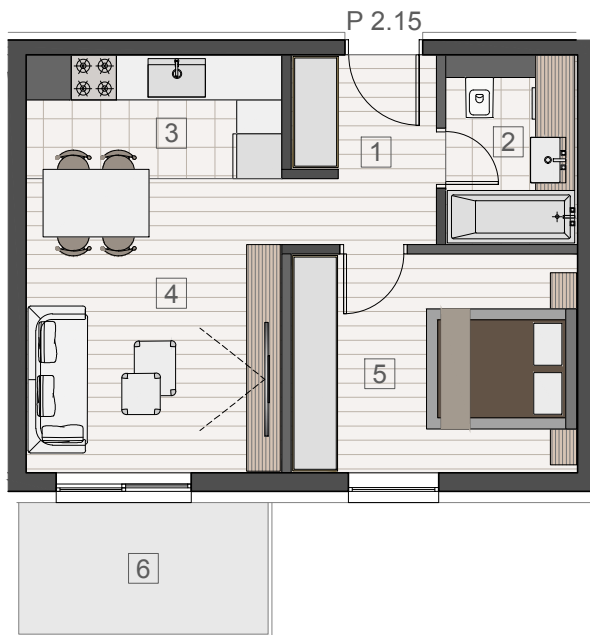

neto površine 2-sobni stan

1	ulazni prostor	4,92 m ²
2	kupaonica	4,08 m ²
3	kuhinja	5,26 m ²
4	DB + blag.	14,34 m ²
5	soba	11,14 m ²
ukupno:		39,74 m ²
6	lođa (x0,75)	5,82 m ² 4,37 m ²
ukupno NP stana:		45,56 m ²
sveukupno NKP stana:		44,11 m ²