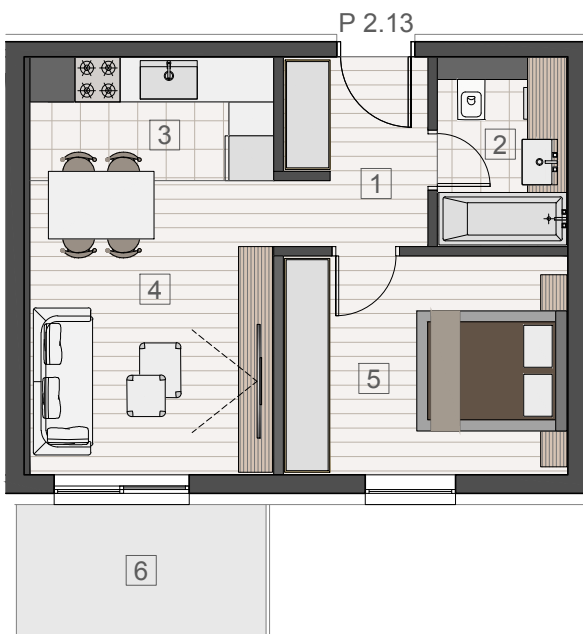

tel. +385 1 5390 370

tel. +385 1 6386 432

fax. +385 1 6386 432

e-mail: info@sigmadomus.hr

web: www.sigmadomus.hr

neto površine 2-sobni stan

1	ulazni prostor	4,91 m ²
2	kupaonica	4,04 m ²
3	kuhinja	5,00 m ²
4	DB + blag.	13,73 m ²
5	soba	11,07 m ²
ukupno:		38,75 m ²
6	lođa (x0,75)	5,82 m ² 4,37 m ²

ukupno NP stana: 44,57 m²

sveukupno NKP stana: 43,12 m²

Oznaka stana:

P 2.13

2. kat

SB-PROJEKTIRANJE d.o.o.
Horvatovac 84a, Zagreb
sbprojektiranje@sbprojektiranje.com