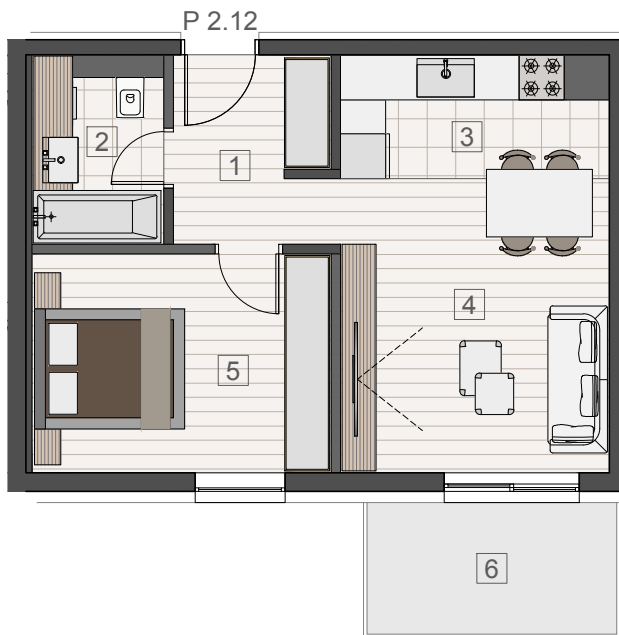

neto površine 2-sobni stan

1	ulazni prostor	5,35 m ²
2	kupaonica	4,08 m ²
3	kuhinja	5,55 m ²
4	DB + blag.	15,03 m ²
5	soba	11,64 m ²
ukupno:		41,65 m ²
6	lođa (x0,75)	5,82 m ² 4,37 m ²
ukupno NP stana:		47,47 m ²
sveukupno NKP stana:		46,02 m ²