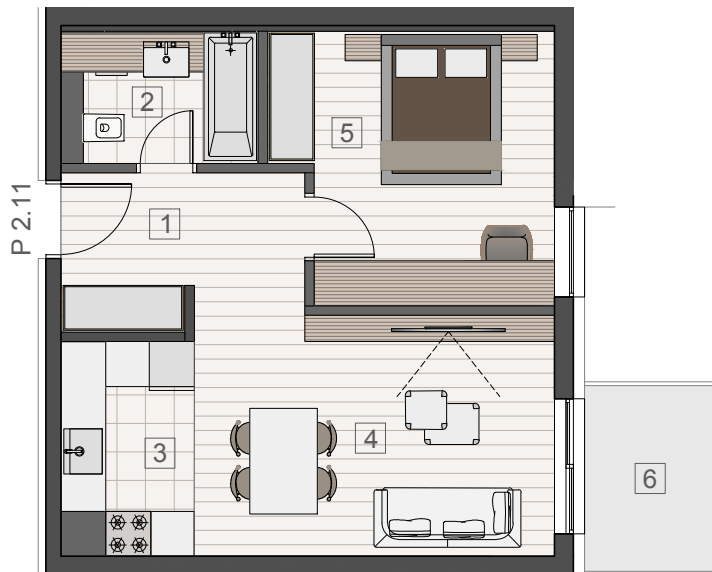

neto površine 2-sobni stan

1	ulazni prostor	5,91 m ²
2	kupaonica	4,26 m ²
3	kuhinja	4,73 m ²
4	DB + blag.	17,01 m ²
5	soba	12,82 m ²
ukupno:		44,73 m ²
6	lođa (x0,75)	4,33 m ² 3,25 m ²
ukupno NP stana:		49,06 m ²
sveukupno NKP stana:		47,98 m ²