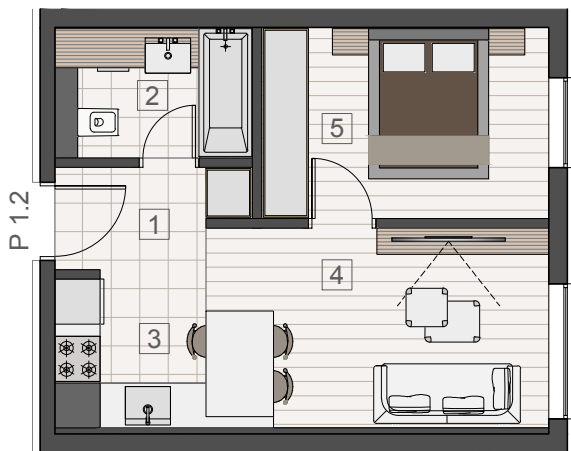

neto površine 2-sobni stan

1	ulazni prostor	3,17 m ²
2	kupaonica	4,22 m ²
3	kuhinja	3,81 m ²
4	DB + blag.	13,17 m ²
5	soba	9,75 m ²
ukupno:		34,12 m ²

ukupno NP stana: 34,12 m²

sveukupno NKP stana: 34,12 m²