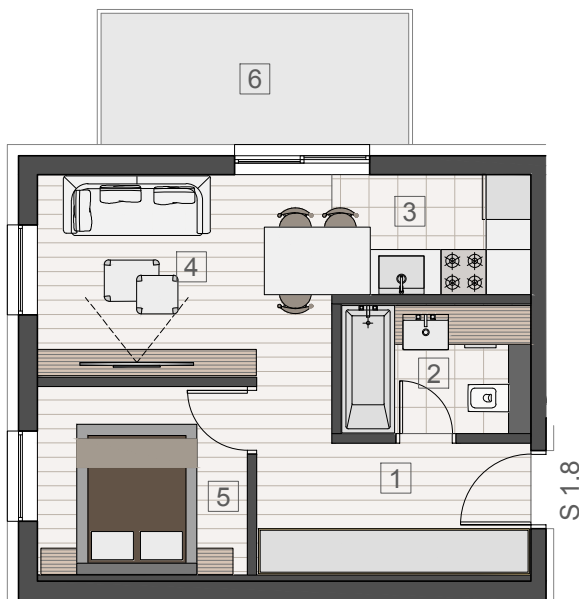

STAMBENA ZGRADA

Zagrebačka cesta, Zagreb

katalog stanova

SIGMA STAN NEKRETNINE d.o.o.
Selska cesta br. 90/A
10000 Zagreb

informacije i prodaja:
tel. +385 1 6386 428
tel. +385 1 6386 431
tel. +385 1 5390 370
tel. +385 1 6386 432
fax. +385 1 6386 432
e-mail: info@sigmadomus.hr
web: www.sigmadomus.hr

neto površine 2-sobni stan

1	ulazni prostor	7,31 m²
2	kupaonica	4,02 m²
3	kuhinja	4,25 m²
4	DB + blag.	11,60 m²
5	soba	7,04 m²
ukupno:		34,22 m²
6	lođa (x0,75)	7,18 m² 5,39 m²

ukupno NP stana: 41,40 m²

sveukupno NKP stana: 39,61 m²

Oznaka stana:

S 1.8