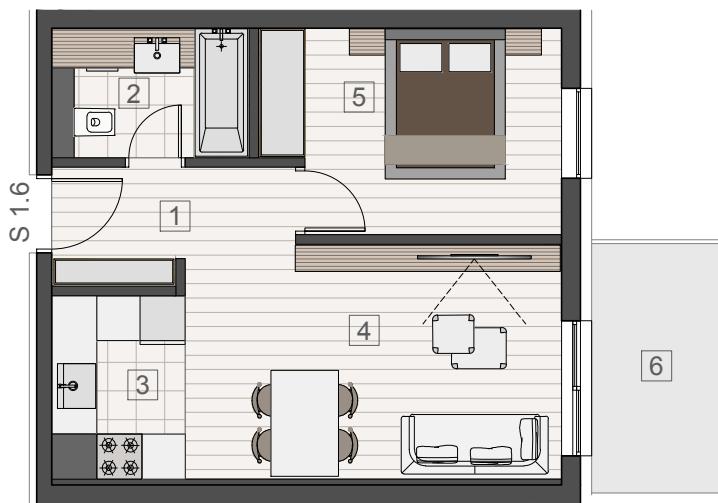

neto površine 2-sobni stan

1	ulazni prostor	4,28 m ²
2	kupaonica	4,18 m ²
3	kuhinja	3,99 m ²
4	DB + blag.	16,71 m ²
5	soba	10,49 m ²
ukupno:		39,65 m ²
6	lođa (x0,75)	5,82 m ² 4,37 m ²
ukupno NP stana:		45,47 m ²
sveukupno NKP stana:		44,02 m ²