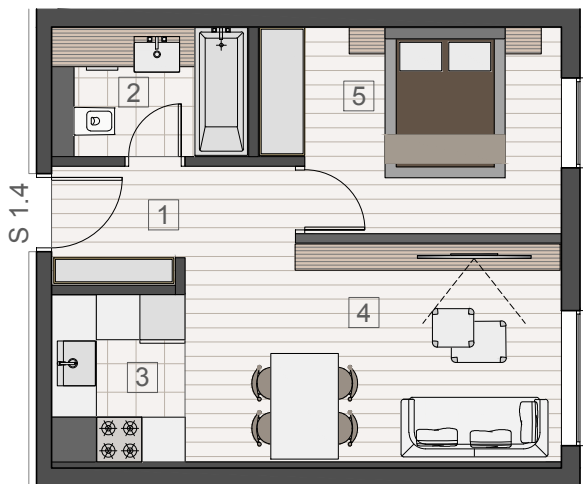

STAMBENA ZGRADA

Zagrebačka cesta, Zagreb

katalog stanova

SIGMA STAN NEKRETNINE d.o.o.
Selska cesta br. 90/A
10000 Zagreb

informacije i prodaja:
tel. +385 1 6386 428
tel. +385 1 6386 431
tel. +385 1 5390 370
tel. +385 1 6386 432
fax. +385 1 6386 432
e-mail: info@sigmadomus.hr
web: www.sigmadomus.hr

neto površine 2-sobni stan

1	ulazni prostor	4,28 m²
2	kupaonica	4,18 m²
3	kuhinja	3,61 m²
4	DB + blag.	15,65 m²
5	soba	10,49 m²
ukupno:		38,21 m²

ukupno NP stana: 38,21 m²

sveukupno NKP stana: 38,21 m²

Oznaka stana:

S 1.4