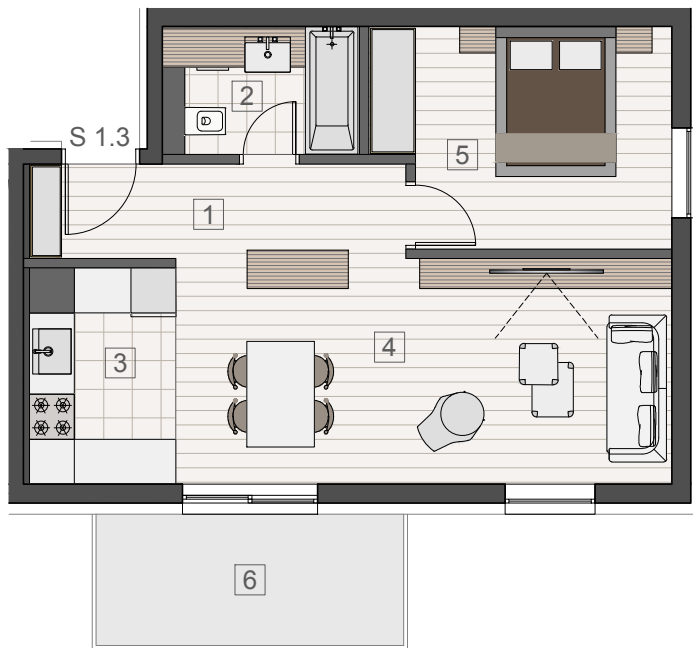

STAMBENA ZGRADA

Zagrebačka cesta, Zagreb

katalog stanova

SIGMA STAN NEKRETNINE d.o.o.
Selska cesta br. 90/A
10000 Zagreb

informacije i prodaja:
tel. +385 1 6386 428
tel. +385 1 6386 431
tel. +385 1 5390 370
tel. +385 1 6386 432
fax. +385 1 6386 432
e-mail: info@sigmadomus.hr
web: www.sigmadomus.hr

neto površine 2-sobni stan

1	ulazni prostor	6,33 m²
2	kupaonica	4,14 m²
3	kuhinja	5,27 m²
4	DB + blag.	20,89 m²
5	soba	11,21 m²
ukupno:		47,84 m²
6	lođa (x0,75)	7,18 m² 5,39 m²

ukupno NP stana: 55,02 m²

sveukupno NKP stana: 53,23 m²

Oznaka stana:

S 1.3