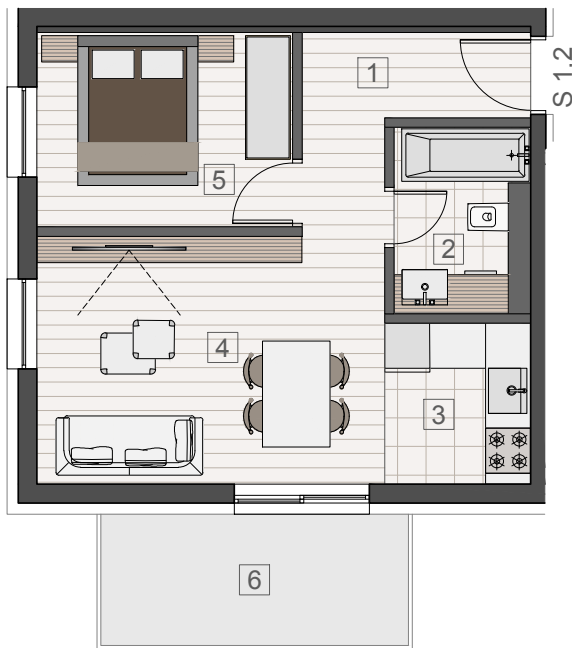

STAMBENA ZGRADA

Zagrebačka cesta, Zagreb

katalog stanova

SIGMA STAN NEKRETNINE d.o.o.
Selska cesta br. 90/A
10000 Zagreb

informacije i prodaja:
tel. +385 1 6386 428
tel. +385 1 6386 431
tel. +385 1 5390 370
tel. +385 1 6386 432
fax. +385 1 6386 432
e-mail: info@sigmadomus.hr
web: www.sigmadomus.hr

neto površine 2-sobni stan

1	ulazni prostor	5,21 m²
2	kupaonica	4,00 m²
3	kuhinja	4,17 m²
4	DB + blag.	16,32 m²
5	soba	8,83 m²
ukupno:		38,53 m²
6	lođa (x0,75)	7,18 m² 5,39 m²

ukupno NP stana: 45,71 m²

sveukupno NKP stana: 43,92 m²

Oznaka stana:

S 1.2