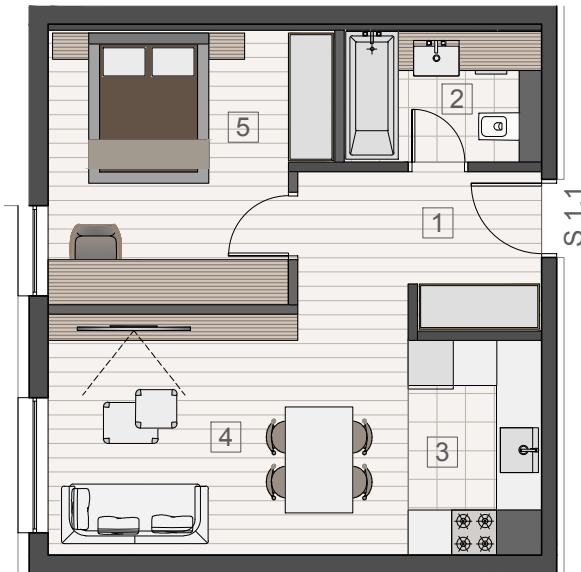

neto površine 2-sobni stan

1	ulazni prostor	5,91 m ²
2	kupaonica	4,26 m ²
3	kuhinja	4,73 m ²
4	DB + blag.	17,01 m ²
5	soba	12,82 m ²
ukupno:		44,73 m ²

ukupno NP stana: 44,73 m²

sveukupno NKP stana: 44,73 m²