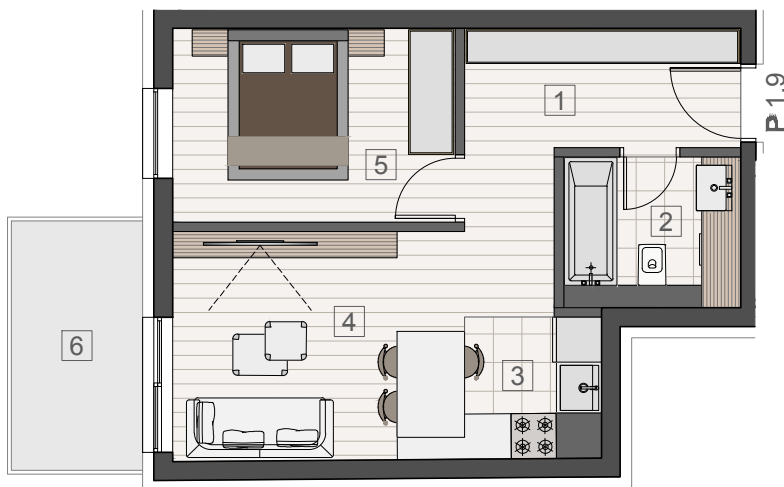

STAMBENA ZGRADA

Zagrebačka cesta, Zagreb

katalog stanova

SIGMA STAN NEKRETNINE d.o.o.
Selska cesta br. 90/A
10000 Zagreb

informacije i prodaja:
tel. +385 1 6386 428
tel. +385 1 6386 431
tel. +385 1 5390 370
tel. +385 1 6386 432
fax. +385 1 6386 432
e-mail: info@sigmadomus.hr
web: www.sigmadomus.hr

neto površine 2-sobni stan

1	ulazni prostor	7,19 m²
2	kupaonica	4,19 m²
3	kuhinja	3,07 m²
4	DB + blag.	14,24 m²
5	soba	9,73 m²
ukupno:		38,42 m²
6	lođa	5,82 m²
	(x0,75)	4,37 m²

ukupno NP stana: 44,24 m²

sveukupno NKP stana: 42,79 m²

Oznaka stana:

P 1.9