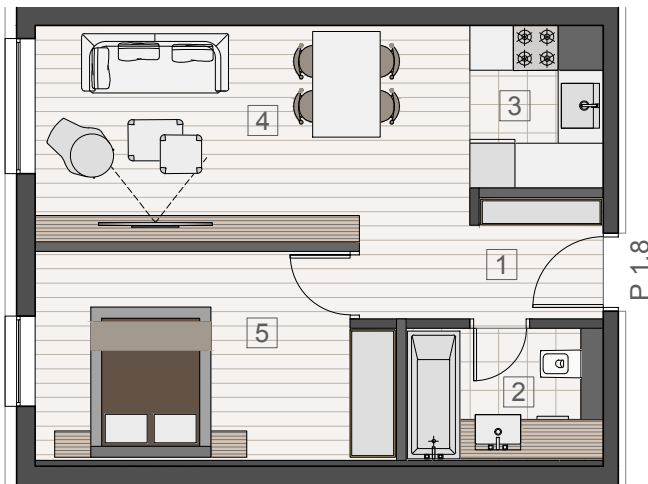

STAMBENA ZGRADA

Zagrebačka cesta, Zagreb

katalog stanova

SIGMA STAN NEKRETNINE d.o.o.
Selska cesta br. 90/A
10000 Zagreb

informacije i prodaja:
tel. +385 1 6386 428
tel. +385 1 6386 431
tel. +385 1 5390 370
tel. +385 1 6386 432
fax. +385 1 6386 432
e-mail: info@sigmadomus.hr
web: www.sigmadomus.hr

neto površine 2-sobni stan

1	ulazni prostor	4,34 m²
2	kupaonica	4,26 m²
3	kuhinja	3,50 m²
4	DB + blag.	17,72 m²
5	soba	12,78 m²
ukupno:		42,60 m²

ukupno NP stana: 42,60 m²

sveukupno NKP stana: 42,60 m²

Oznaka stana:

P 1.8