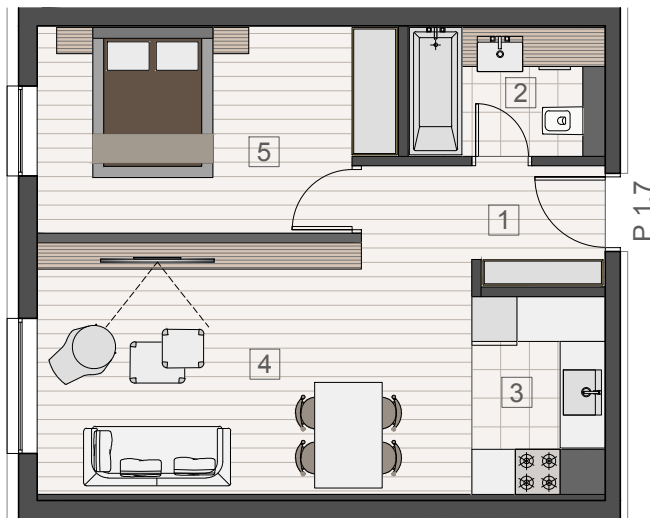

neto površine 2-sobni stan

1	ulazni prostor	4,34 m ²
2	kupaonica	4,22 m ²
3	kuhinja	4,33 m ²
4	DB + blag.	20,43 m ²
5	soba	12,68 m ²
ukupno:		46,00 m ²

ukupno NP stana: 46,00 m²

sveukupno NKP stana: 46,00 m²