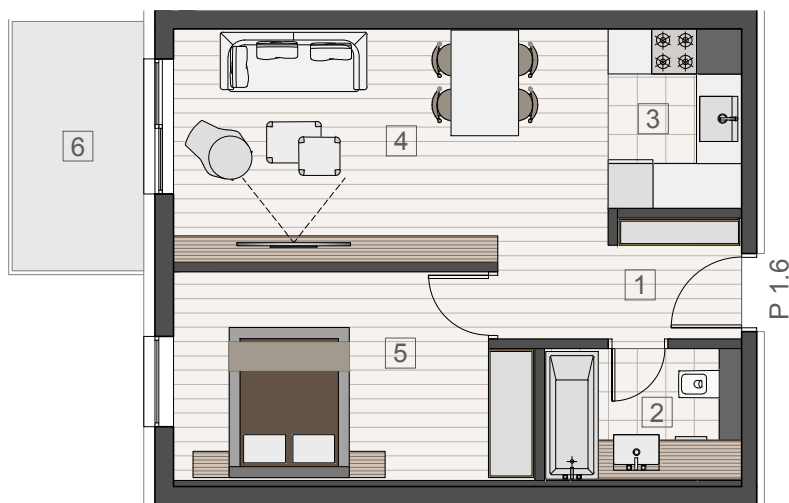

STAMBENA ZGRADA

Zagrebačka cesta, Zagreb

katalog stanova

SIGMA STAN NEKRETNINE d.o.o.
Selska cesta br. 90/A
10000 Zagreb

informacije i prodaja:
tel. +385 1 6386 428
tel. +385 1 6386 431
tel. +385 1 5390 370
tel. +385 1 6386 432
fax. +385 1 6386 432
e-mail: info@sigmadomus.hr
web: www.sigmadomus.hr

neto površine 2-sobni stan

1	ulazni prostor	4,34 m²
2	kupaonica	4,26 m²
3	kuhinja	3,90 m²
4	DB + blag.	19,02 m²
5	soba	12,76 m²
ukupno:		44,28 m²
6	lođa (x0,75)	5,82 m² 4,37 m²

ukupno NP stana: 50,10 m²

sveukupno NKP stana: 48,65 m²

Oznaka stana:

P 1.6