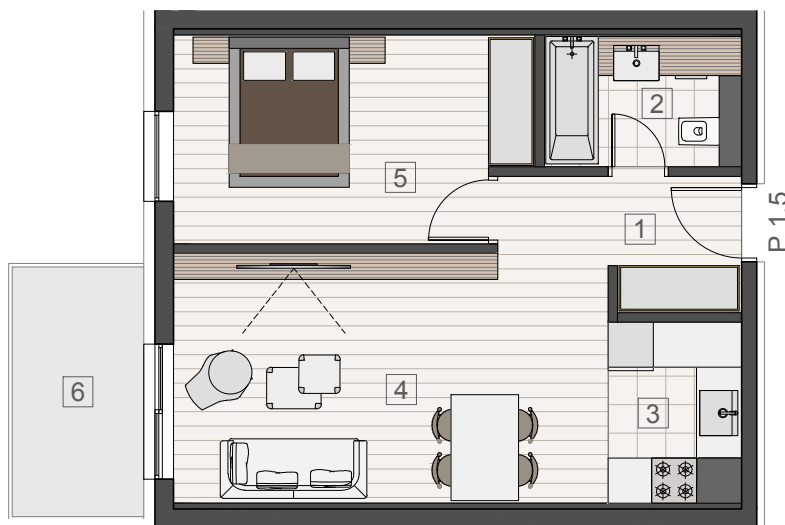

STAMBENA ZGRADA

Zagrebačka cesta, Zagreb

katalog stanova

SIGMA STAN NEKRETNINE d.o.o.
Selska cesta br. 90/A
10000 Zagreb

informacije i prodaja:
tel. +385 1 6386 428
tel. +385 1 6386 431
tel. +385 1 5390 370
tel. +385 1 6386 432
fax. +385 1 6386 432
e-mail: info@sigmadomus.hr
web: www.sigmadomus.hr

neto površine 2-sobni stan

1	ulazni prostor	5,29 m²
2	kupaonica	4,26 m²
3	kuhinja	3,93 m²
4	DB + blag.	19,66 m²
5	soba	12,78 m²
ukupno:		45,92 m²
6	lođa (x0,75)	5,82 m² 4,37 m²

ukupno NP stana: 51,74 m²

sveukupno NKP stana: 50,29 m²

Oznaka stana:

P 1.5