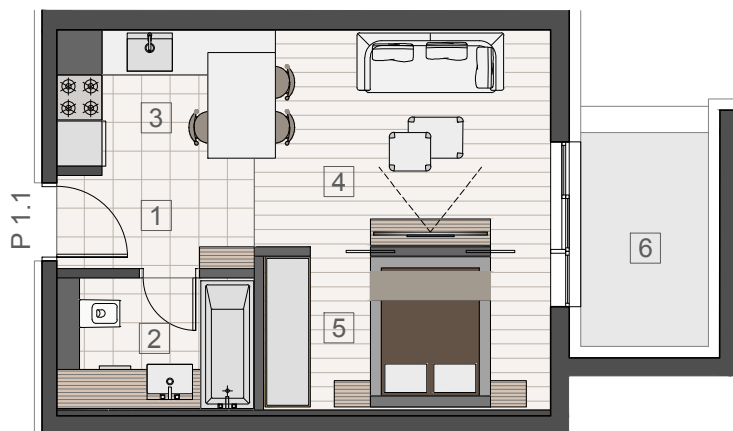

STAMBENA ZGRADA

Zagrebačka cesta, Zagreb

katalog stanova

SIGMA STAN NEKRETNINE d.o.o.
Selska cesta br. 90/A
10000 Zagreb

informacije i prodaja:
tel. +385 1 6386 428
tel. +385 1 6386 431
tel. +385 1 5390 370
tel. +385 1 6386 432
fax. +385 1 6386 432
e-mail: info@sigmadomus.hr
web: www.sigmadomus.hr

neto površine 2-sobni stan

1	ulazni prostor	3,26 m²
2	kupaonica	4,26 m²
3	kuhinja	3,47 m²
4	DB + blag.	13,61 m²
5	soba	7,84 m²
ukupno:		32,44 m²
6	lođa (x0,75)	4,86 m² 3,65 m²

ukupno NP stana: 37,30 m²

sveukupno NKP stana: 36,09 m²

Oznaka stana:

P 1.1