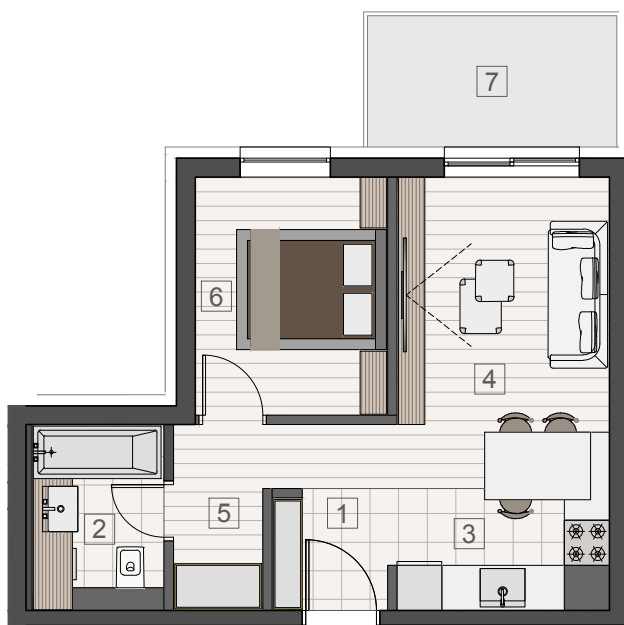

STAMBENA ZGRADA

Zagrebačka cesta, Zagreb

katalog stanova

SIGMA STAN NEKRETNINE d.o.o.

Selska cesta br. 90/A
10000 Zagreb

informacije i prodaja:

tel. +385 1 6386 428

tel. +385 1 6386 431

tel. +385 1 5390 370

tel. +385 1 6386 432

fax. +385 1 6386 432

e-mail: info@sigmadomus.hr

web: www.sigmadomus.hr

neto površine 2-sobni stan

1	ulazni prostor	3,66 m²
2	kupaonica	3,99 m²
3	kuhinja	4,24 m²
4	DB + blag.	12,74 m²
5	predsoblje	3,39 m²
6	soba	8,14 m²
ukupno:		36,16 m²
7	lođa	5,82 m²
	(x0,75)	4,37 m²

ukupno NP stana: 41,98 m²

sveukupno NKP stana: 40,53 m²

P 1.19

Oznaka stana:

P 1.19