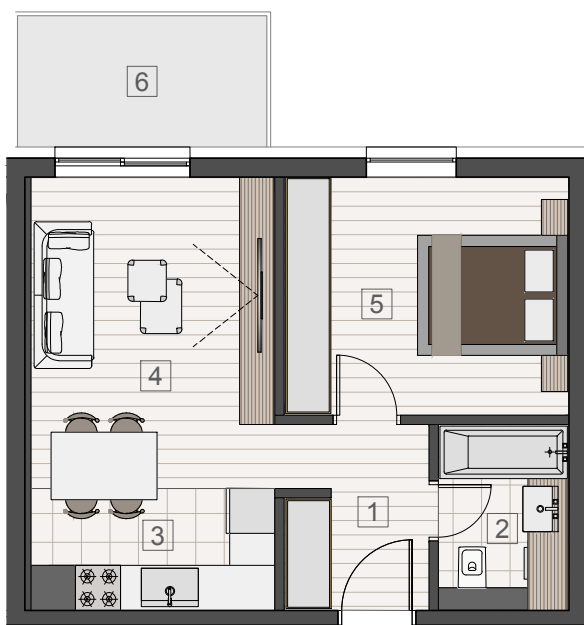

3 kuhinja 4,93 m²

4 DB + blag. 14,49 m²

5 soba 12,05 m²

ukupno: 40,23 m²

6 lođa 5,82 m²

(x0,75) 4,37 m²

ukupno NP stana: 46,05 m²

sveukupno NKP stana: 44,60 m²