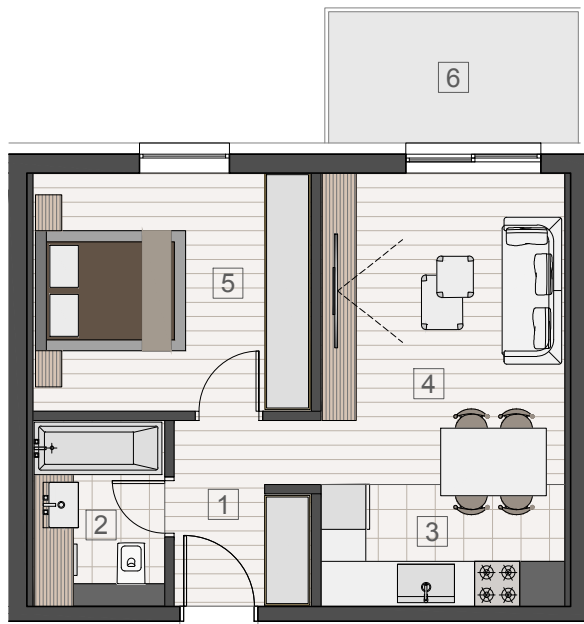

STAMBENA ZGRADA

Zagrebačka cesta, Zagreb

katalog stanova

SIGMA STAN NEKRETNINE d.o.o.
Selska cesta br. 90/A
10000 Zagreb

informacije i prodaja:
tel. +385 1 6386 428
tel. +385 1 6386 431
tel. +385 1 5390 370
tel. +385 1 6386 432
fax. +385 1 6386 432
e-mail: info@sigmadomus.hr
web: www.sigmadomus.hr

neto površine 2-sobni stan

1	ulazni prostor	4,56 m²
2	kupaonica	3,99 m²
3	kuhinja	4,92 m²
4	DB + blag.	14,49 m²
5	soba	11,79 m²
ukupno:		39,75 m²
6	lođa (x0,75)	5,82 m² 4,37 m²

ukupno NP stana: 45,57 m²

sveukupno NKP stana: 44,12 m²

P 1.17

Oznaka stana:

P 1.17