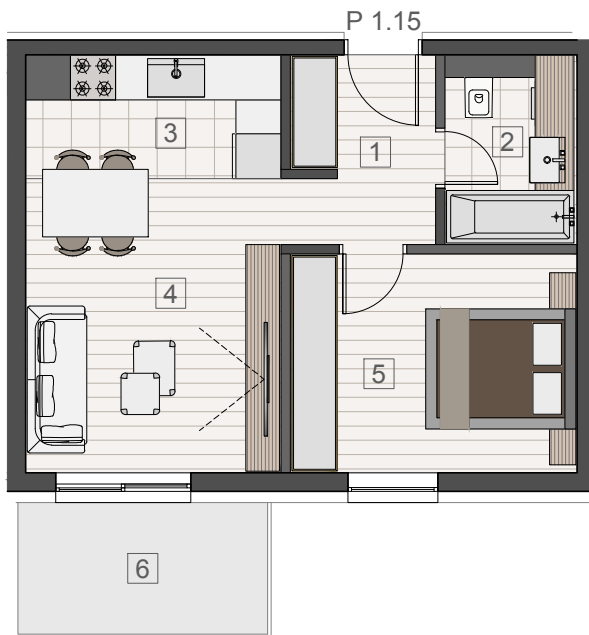

STAMBENA ZGRADA

Zagrebačka cesta, Zagreb

katalog stanova

SIGMA STAN NEKRETNINE d.o.o.
Selska cesta br. 90/A
10000 Zagreb

informacije i prodaja:
tel. +385 1 6386 428
tel. +385 1 6386 431
tel. +385 1 5390 370
tel. +385 1 6386 432
fax. +385 1 6386 432
e-mail: info@sigmadomus.hr
web: www.sigmadomus.hr

neto površine 2-sobni stan

1	ulazni prostor	4,92 m²
2	kupaonica	4,08 m²
3	kuhinja	5,26 m²
4	DB + blag.	14,34 m²
5	soba	11,14 m²
ukupno:		39,74 m²
6	lođa (x0,75)	5,82 m² 4,37 m²

ukupno NP stana: 45,56 m²

sveukupno NKP stana: 44,11 m²

Oznaka stana:

P 1.15