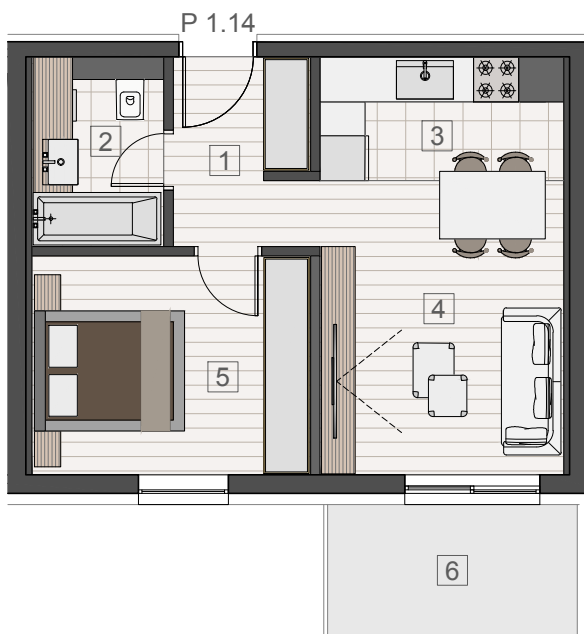

tel. +385 1 5390 370

tel. +385 1 6386 432

fax. +385 1 6386 432

e-mail: info@sigmadomus.hr

web: www.sigmadomus.hr

neto površine 2-sobni stan

1	ulazni prostor	4,66 m ²
2	kupaonica	4,08 m ²
3	kuhinja	4,98 m ²
4	DB + blag.	13,73 m ²
5	soba	10,84 m ²
ukupno:		38,29 m ²
6	lođa (x0,75)	5,82 m ² 4,37 m ²

ukupno NP stana: 44,11 m²

sveukupno NKP stana: 42,66 m²

Oznaka stana:

P 1.14

1. kat

SB-PROJEKTIRANJE d.o.o.
Horvatovac 84a, Zagreb
sbprojektiranje@sbprojektiranje.com