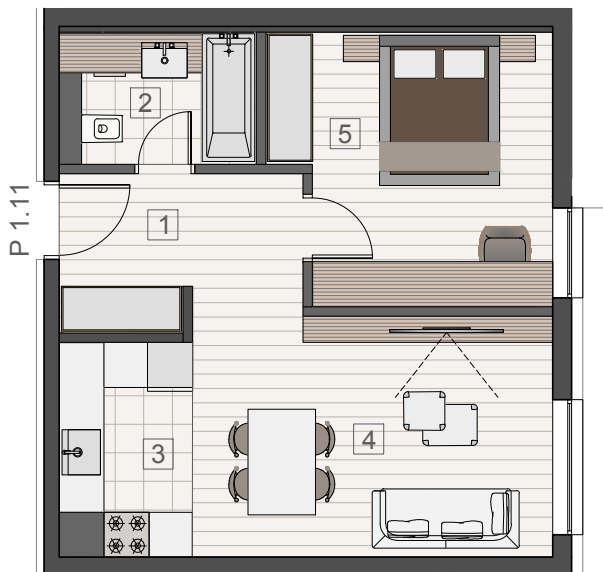

STAMBENA ZGRADA

Zagrebačka cesta, Zagreb

katalog stanova

SIGMA STAN NEKRETNINE d.o.o.
Selska cesta br. 90/A
10000 Zagreb

informacije i prodaja:
tel. +385 1 6386 428
tel. +385 1 6386 431
tel. +385 1 5390 370
tel. +385 1 6386 432
fax. +385 1 6386 432
e-mail: info@sigmadomus.hr
web: www.sigmadomus.hr

neto površine 2-sobni stan

1	ulazni prostor	5,91 m²
2	kupaonica	4,26 m²
3	kuhinja	4,73 m²
4	DB + blag.	17,01 m²
5	soba	12,82 m²
ukupno:		44,73 m²

ukupno NP stana: 44,73 m²

sveukupno NKP stana: 44,73 m²

Oznaka stana:

P 1.11