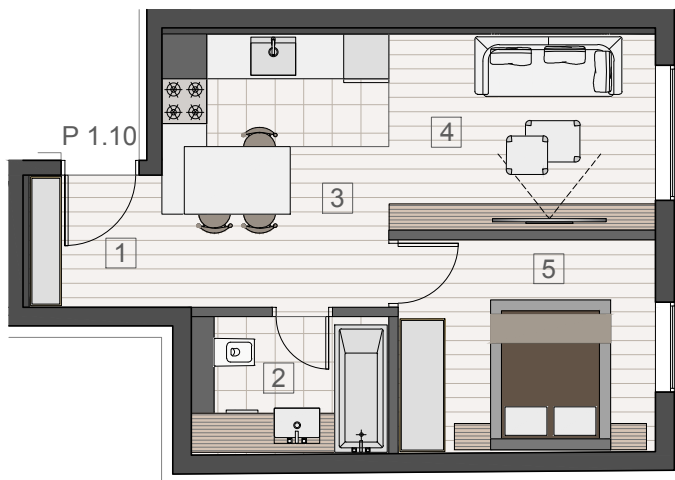

neto površine 2-sobni stan

1	ulazni prostor	3,11 m ²
2	kupaonica	4,45 m ²
3	kuhinja + blag.	10,66 m ²
4	dnevni boravak	10,31 m ²
5	soba	9,74 m ²
ukupno:		38,27 m ²

ukupno NP stana: 38,27 m²

sveukupno NKP stana: 38,27 m²