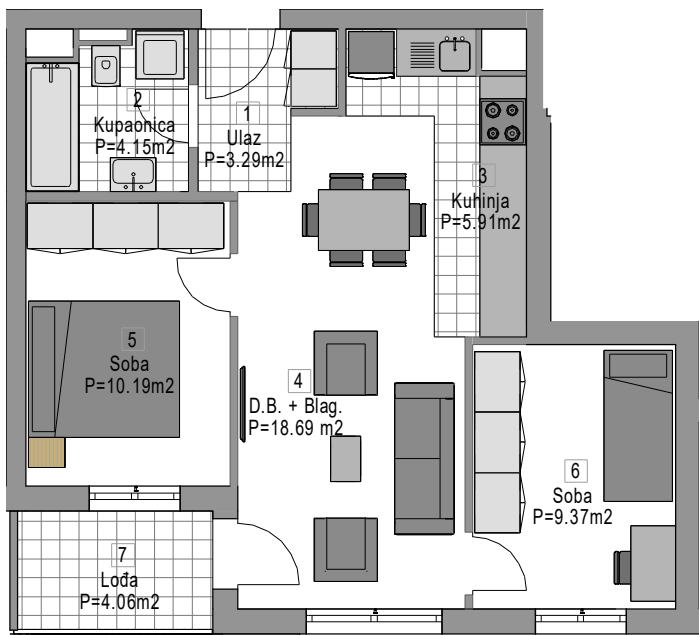

S4 7.8

netto površine
S4 7.8 3-sobni

1	Ulaz	1	3.29 m ²
2	Kupaonica	1	4.15 m ²
3	Kuhinja	1	5.91 m ²
4	D.B. + Blag.	1	18.69 m ²
5	Soba	1	10.19 m ²
6	Soba	1	9.37 m ²

51.60 m²

7	Lođa	0.75	3.05 m ²
---	------	------	---------------------

3.05 m²

sveukupno NKP
stana 54.65 m²

stan:

S4-7.8