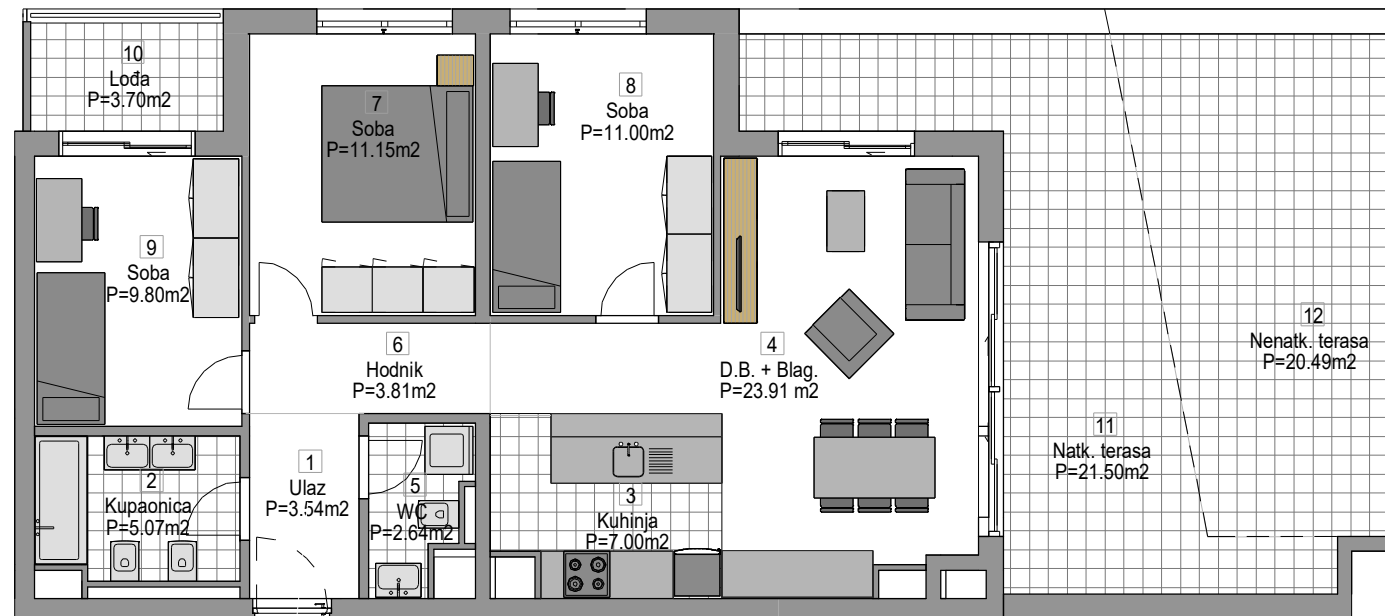

netto površine
S3 8.2 4-sobni

S3 8.2

1	Ulaz	1	3.54 m ²
2	Kupaonica	1	5.07 m ²
3	Kuhinja	1	7.00 m ²
4	D.B. + Blag.	1	23.91 m ²
5	WC	1	2.64 m ²
6	Hodnik	1	3.81 m ²
7	Soba	1	11.15 m ²
8	Soba	1	11.00 m ²
9	Soba	1	9.80 m ²
			77.92 m ²
10	Lođa	0.75	2.77 m ²
			2.77 m ²
11	Natk. terasa	0.5	10.75 m ²
			10.75 m ²
12	Nenatk. terasa	0.25	5.12 m ²
			5.12 m ²
sveukupno NKP stana			96.56 m ²