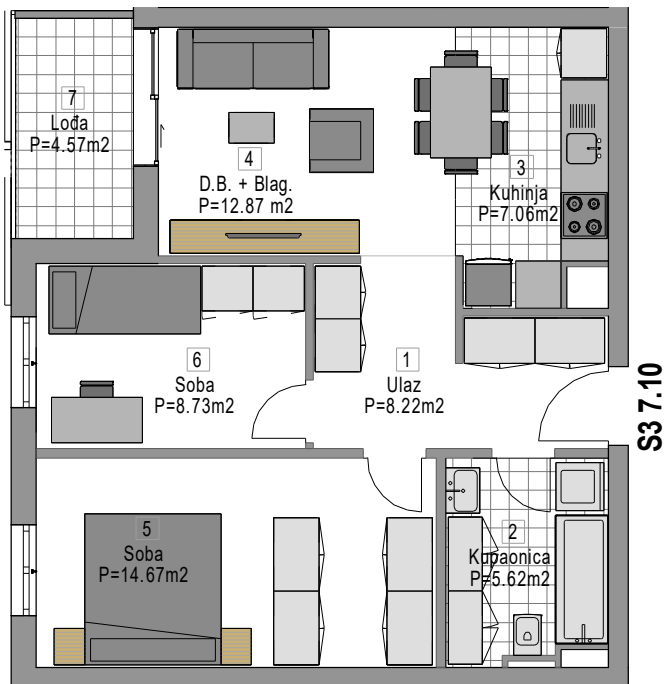

netto površine

S3 7.10 3-sobni

S3 7.10

1	Ulaz	1	8.22 m ²
2	Kupaonica	1	5.62 m ²
3	Kuhinja	1	7.06 m ²
4	D.B. + Blag.	1	12.87 m ²
5	Soba	1	14.67 m ²
6	Soba	1	8.73 m ²

57.17 m²

7	Loda	0.75	3.43 m ²
---	------	------	---------------------

3.43 m²

sveukupno NKP
stana 60.60 m²

stan:

S3-7.10

SB PROJEKTIRANJE d.o.o.
HORVATOVAC 84a
ZAGREB