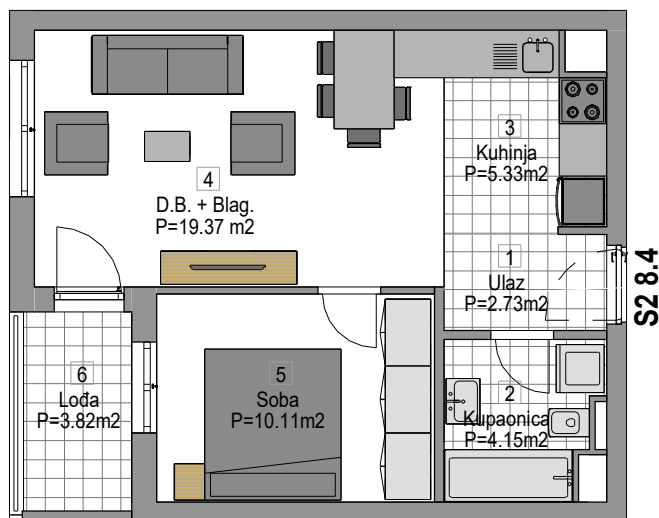

netto površine **S2 8.4 2-sobni**

1	Ulaz	1	2.73 m ²
2	Kupaonica	1	4.15 m ²
3	Kuhinja	1	5.33 m ²
4	D.B. + Blag.	1	19.37 m ²
5	Soba	1	10.11 m ²

41.69 m²

6	Loda	0.75	2.87 m ²
---	------	------	---------------------

2.87 m²

sveukupno NKP
stana 44.56 m²

stan:

S2-8.4

SB PROJEKTIRANJE d.o.o.
HORVATOVAC 84a
ZAGREB