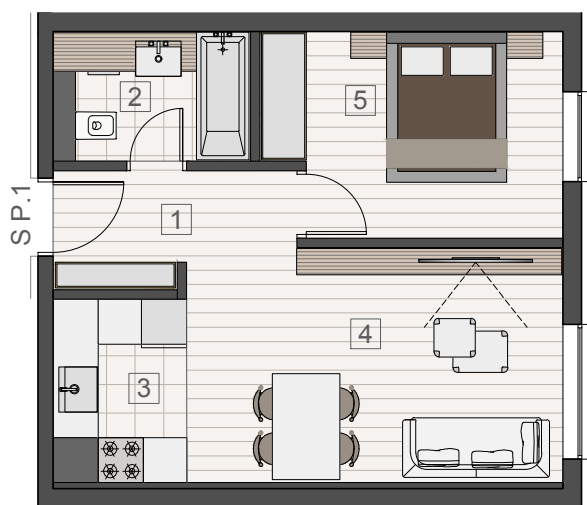

STAMBENA ZGRADA

Zagrebačka cesta, Zagreb

katalog stanova

SIGMA STAN NEKRETNINE d.o.o.

Selska cesta br. 90/A
10000 Zagreb

informacije i prodaja:

tel. +385 1 6386 428

tel. +385 1 6386 431

tel. +385 1 5390 370

tel. +385 1 6386 432

fax. +385 1 6386 432

e-mail: info@sigmadomus.hr

web: www.sigmadomus.hr

neto površine 2-sobni stan

1	ulazni prostor	4,28 m²
2	kupaonica	4,18 m²
3	kuhinja	3,99 m²
4	DB + blag.	16,71 m²
5	soba	10,49 m²
ukupno:		39,65 m²

ukupno NP stana: 39,65 m²

sveukupno NKP stana: 39,65 m²

Oznaka stana:

S P.1