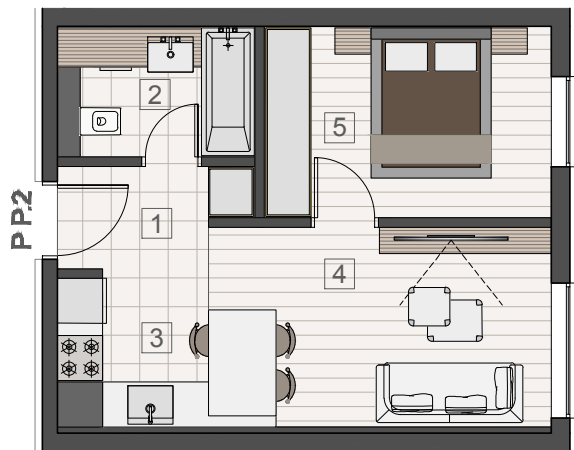

neto površine 2-sobni stan

1	ulazni prostor	3,17 m ²
2	kupaonica	4,22 m ²
3	kuhinja	3,81 m ²
4	DB + blag.	13,17 m ²
5	soba	9,75 m ²
ukupno:		34,12 m ²

ukupno NP stana: 34,12 m²

sveukupno NKP stana: 34,12 m²