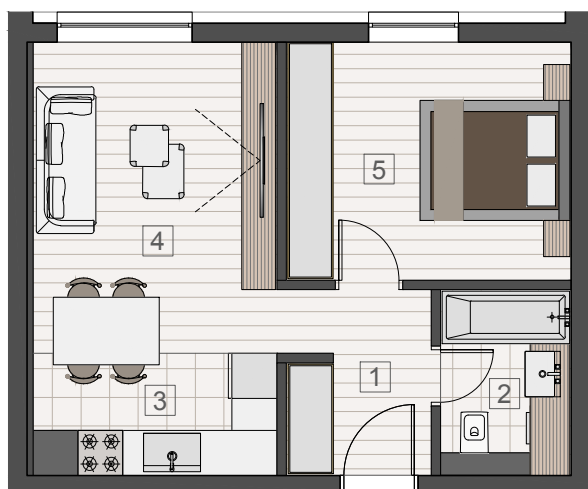

tel. +385 1 5390 370

tel. +385 1 6386 432

fax. +385 1 6386 432

e-mail: info@sigmadomus.hr

web: www.sigmadomus.hr

neto površine 2-sobni stan

| | | |
|---------|----------------|----------------------|
| 1 | ulazni prostor | 4,80 m ² |
| 2 | kupaonica | 3,95 m ² |
| 3 | kuhinja | 4,93 m ² |
| 4 | DB + blag. | 14,49 m ² |
| 5 | soba | 12,05 m ² |
| ukupno: | | 40,22 m ² |

ukupno NP stana: 40,22 m²

sveukupno NKP stana: 40,22 m²

PP.14

Oznaka stana:

PP.14

prizemlje

SB-PROJEKTIRANJE d.o.o.
Horvatovac 84a, Zagreb
sbprojektiranje@sbprojektiranje.com