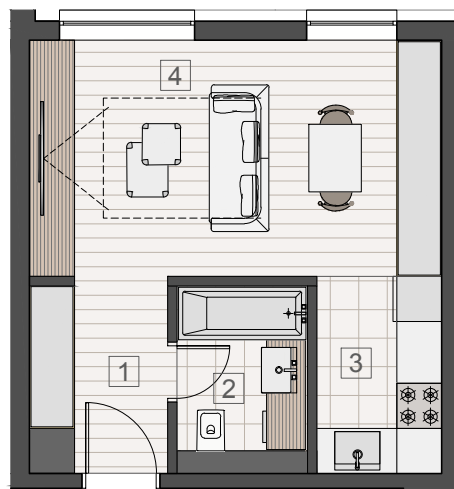

tel. +385 1 5390 370

tel. +385 1 6386 432

fax. +385 1 6386 432

e-mail: info@sigmadomus.hr

web: www.sigmadomus.hr

neto površine garsonjera

1	ulazni prostor	4,40 m ²
2	kupaonica	3,83 m ²
3	kuhinja	4,37 m ²
4	DB + blag.	17,31 m ²
ukupno:		29,91 m ²

ukupno NP stana: 29,91 m²

sveukupno NKP stana: 29,91 m²

P P.12

Oznaka stana:

P P.12

prizemlje

SB-PROJEKTIRANJE d.o.o.
Horvatovac 84a, Zagreb
sbprojektiranje@sbprojektiranje.com